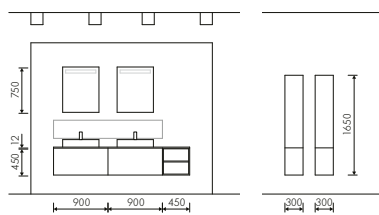

Idée salle de bains **LUX**

LA PERFECTION JUSQUE SOUS LES TOITS

Avec les bons meubles de salle de bains, même les pièces aménagées sous les combles savent être élégantes : en dépit de l'espace relativement compact, on a pu installer ici deux vasques et les coulissants en 90 cm de large et en 45 cm de haut offrent beaucoup de place. Le choix s'est porté sur le polymère laqué brillant qui se conjugue en LUX blanc. Les minces éléments secondaires vous permettent de ranger de nombreuses serviettes et produits cosmétiques. Notre jugement : nous adorons.