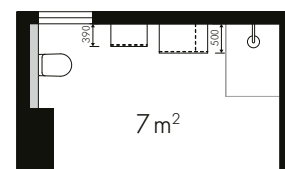

Idée salle de bains **SOFT LACK**

UNE AUTRE NUANCE

Cette salle de bains convainc à bien des égards. Premièrement, du point de vue esthétique : la façade tendance laque véritable SOFT LACK black green s'harmonise parfaitement avec le plan de vasque et la plaque de recouvrement chêne barriqué. Deuxièmement, les quelques meubles et la fonctionnalité ne sont pas incompatibles : on a même pu installer une lingère.