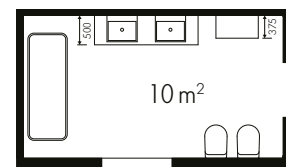

Idée salle de bains **FRAME LACK**

UNE COULEUR TENDANCE DANS UN DESIGN ELEGANT

Cette conception de salle de bains spacieuse combine d'élégantes façades à cadre en black green avec un design sans poignées pour une élégance moderne et minimaliste. La teinte tendance crée une atmosphère sereine, tandis que le design épuré agrandit visuellement l'espace et crée une ambiance ordonnée. La planification offre beaucoup de place pour la détente et des solutions de rangement intégrées, idéales pour une salle de bains contemporaine et stylée.

MATRIXART
by **notte KÜCHEN**

Composants utilisés : façade FRAME LACK A38 – Laque véritable black green mat soyeux · MatrixArt sans poignée avec poignée gorge noire (G591) et éclairage Emotion · Corps graphite (GTD) avec côtés visibles en laque véritable black green mat soyeux (LM8) · Plan de vasque 25 mm chêne barriqué (E35) · Miroir et casiers avec éclairage Emotion

1. 1 - Les poignées gorge mettent en scène votre salle de bains de manière impressionnante grâce à l'éclairage Emotion intégré.
2. 2 - Cette combinaison armoire-étagère avec éclairage latéral intégré crée à la fois un espace de rangement et une ambiance.