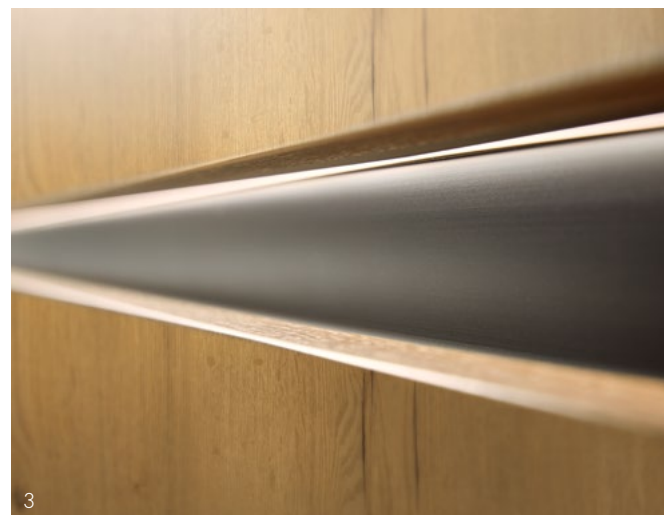

Ce sont surtout les détails qui font la différence : du décor élégant à l'intérieur du meuble à MatrixArt, la salle de bains sans poignée.

Au fil des pages suivantes, vous trouverez de nombreuses suggestions pour votre nouvelle salle de bains : laissez-vous inspirer !

RÜDIGER SCHLIEKMANN
MANFRED WIPPERMANN
HEIKO MAIBACH
Gérants

Dans notre exposition de Löhne, sur une surface de plus de 7 000 m², découvrez nos cuisines et d'autres modèles au cours d'une visite 360°.

Idée salle de bains **ARTWOOD**

- 1 - En série chez Nolte SPA : les tiroirs sous la vasque sont équipés d'un insert pour produits de beauté avec découpe du siphon intégrée.
- 2 - Les étagères murales à emboîter assorties offrent un rangement supplémentaire
- 3 - Grâce aux habillages latéraux, la poignée gorge éclairée MatrixArt souligne l'uniformité élégante