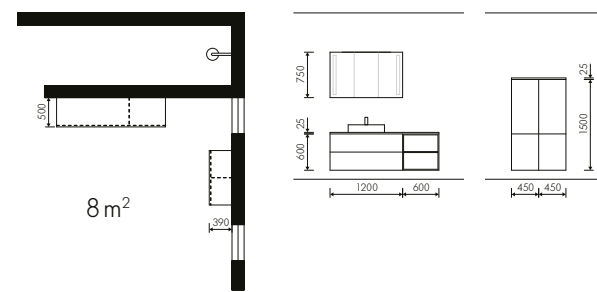

Idée salle de bains **SOFT LACK**

DESIGN SOBRE, RICHE EN DETAILS

Les façades laque véritable SOFT LACK graphite mat soyeux s'harmonisent parfaitement avec l'étagère et le plan de vasque chêne sauvage rustique. La combinaison armoire-étagère regorge de rangement. Les tablettes ouvertes accueillent les objets préférés et tous les autres bibelots. A première vue, sobre, au deuxième, très judicieux !

Composants utilisés : Façade SOFT LACK 767 - Laque véritable graphite mat soyeux - Poignée profil aspect métal (G560) - Corps graphite (GTD) - Plan de vasque 25 mm chêne sauvage rustique (E28) - Armoire à glace avec éclairage Emotion

1 - Combinaison armoire-étagère avec beaucoup de place derrière la porte.

2 - Le décor chêne sauvage rustique se retrouve dans l'étagère et sur le plan de vasque.

3 - Détail pratique : portes miroirs des deux côtés.

4 - La poignée profil en aspect métal souligne les façades mat soyeux du meuble-vasque.