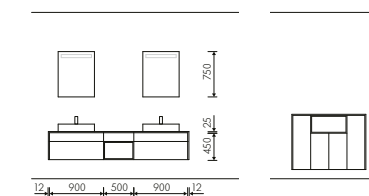

- 1 - Lavabo élégant avec robinetterie tendance en noir mat.
- 2 - Pieds noirs sur socle comme alternative à la solution murale.

Idée salle de bains **NOVA LACK**

ELEGANCE SOBRE ET LIGNES PURES

L'association de NOVA LACK blanc brillant et du décor bois clair chêne nouveau nature transforme chaque salle de bains en havre de paix. Outre les tiroirs, les coulissants en 90 cm de large dans le meuble-vasque offrent beaucoup de place. Les éléments secondaires dissimulent des détails judicieux, tels que les luminaires télécommandés et les tablettes ouvertes. Une salle de bains pour les esprits vifs !