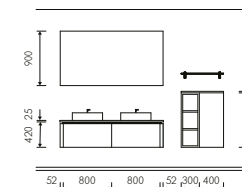

Idée salle de bains **FRAME LACK**

UNE COULEUR TENDANCE DANS UN DESIGN ELEGANT

Cette conception de salle de bains spacieuse combine d'élégantes façades à cadre en black green avec un design sans poignées pour une élégance moderne et minimaliste. La teinte tendance crée une atmosphère sereine, tandis que le design épuré agrandit visuellement l'espace et crée une ambiance ordonnée. La planification offre beaucoup de place pour la détente et des solutions de rangement intégrées, idéales pour une salle de bains contemporaine et stylée.

MATRIXART
by **notte KÜCHEN**

Composants utilisés : façade FRAME LACK A38 – Laque véritable black green mat soyeux · MatrixArt sans poignée avec poignée gorge noire (G591) et éclairage Emotion · Corps graphite (GTD) avec côtés visibles en laque véritable black green mat soyeux (LM8) · Plan de vasque 25 mm chêne barriqué (E35) · Miroir et casiers avec éclairage Emotion

1. 1 - Les poignées gorge mettent en scène votre salle de bains de manière impressionnante grâce à l'éclairage Emotion intégré.
2. 2 - Cette combinaison armoire-étagère avec éclairage latéral intégré crée à la fois un espace de rangement et une ambiance.