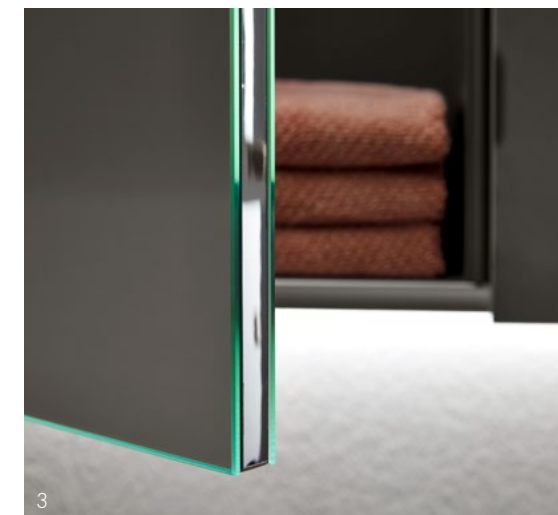

Idée salle de bains **SOFT LACK**

DESIGN SOBRE, RICHE EN DETAILS

Les façades laque véritable SOFT LACK graphite mat soyeux s'harmonisent parfaitement avec l'étagère et le plan de vasque chêne sauvage rustique. La combinaison armoire-étagère regorge de rangement. Les tablettes ouvertes accueillent les objets préférés et tous les autres bibelots. A première vue, sobre, au deuxième, très judicieux !

Composants utilisés : Façade SOFT LACK 767 - Laque véritable graphite mat soyeux - Poignée profil aspect métal (G560) - Corps graphite (GTD) - Plan de vasque 25 mm chêne sauvage rustique (E28) - Armoire à glace avec éclairage Emotion

1 - Combinaison armoire-étagère avec beaucoup de place derrière la porte.

2 - Le décor chêne sauvage rustique se retrouve dans l'étagère et sur le plan de vasque.

3 - Détail pratique : portes miroirs des deux côtés.

4 - La poignée profil en aspect métal souligne les façades mat soyeux du meuble-vasque.