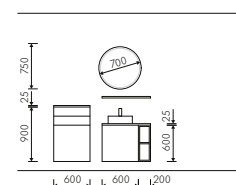

ENTRE GRAND ET PETIT, QUE SOUHAITEZ-VOUS ?

Meubles exclusifs et grand standing – nombreux sont ceux qui pensent immédiatement à la salle de bains de luxe dans une grande villa urbaine. Mais même la salle de bains la plus petite (la toilette séparée) peut être transformée rapidement en ambiance enchantée. Aménagez des salles de bains familiales sans renoncer à quoi que ce soit : un baume pour l'âme. Et trouvez la solution adaptée à pratiquement toutes les pièces. Essayez donc !

1. 1 - Une petite toilette séparée soulignée par des meubles exclusifs.
2. 2 - Certes peu de meubles mais minutieusement sélectionnés permettent de créer un volume de rangement généreux et une ambiance bien-être. Une salle de bains moderne se distingue par des surfaces laque véritable et la combinaison d'éléments ronds et carrés.
3. 3 - Vous pouvez souligner le charme d'une ancienne maison par des meubles modernes et un éclairage flexible. Le meuble-vasque avec plan continu et deux vasques proposent tant de place que vous pouvez installer la baignoire partout dans la pièce.