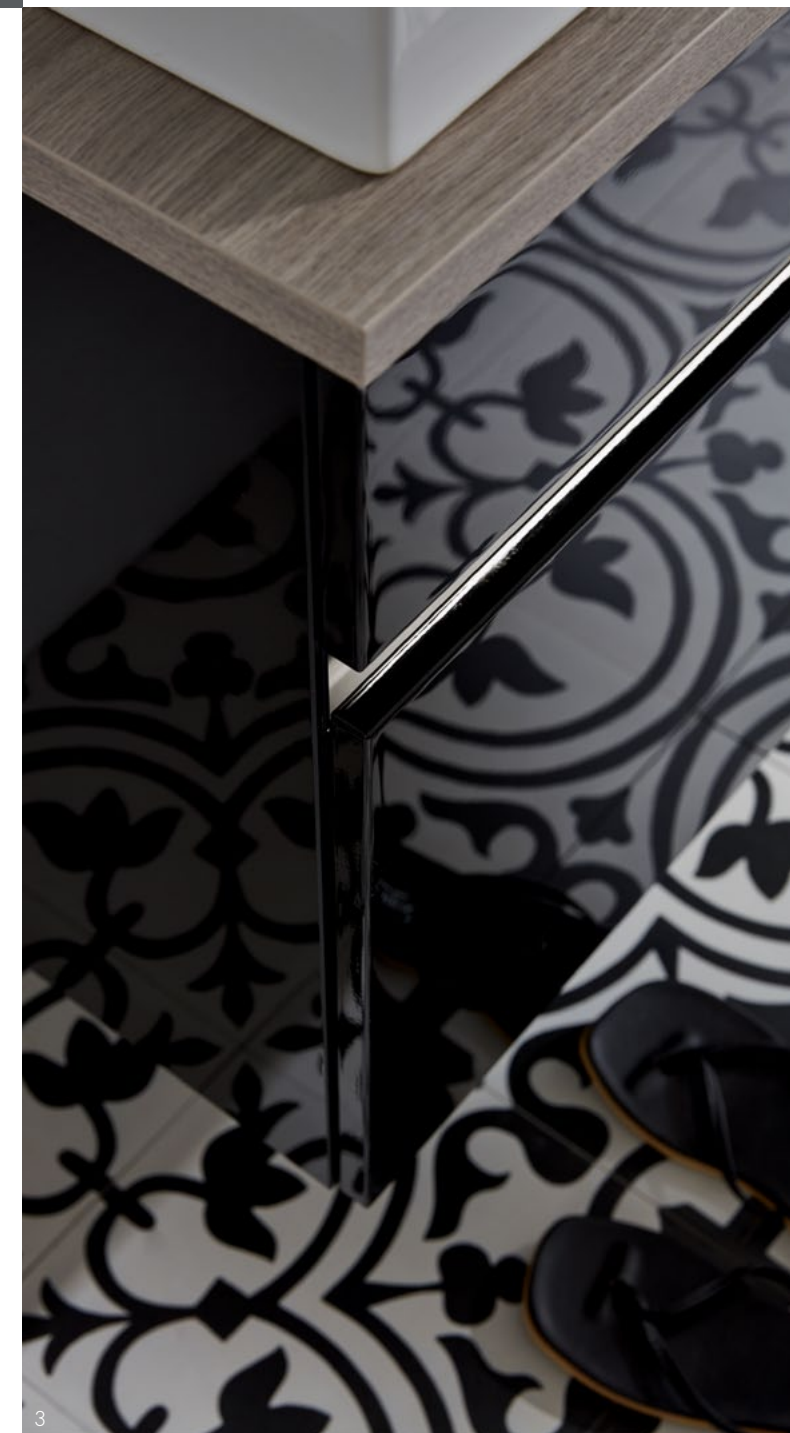

Idée salle de bains **NOVA LACK**

UNE DECO BRILLANTE INOUBLIABLE

Les matériaux exclusifs sont la base des salles de bains minimalistes. Les façades laque véritable NOVA LACK noir sombre brillant conviennent donc parfaitement. La poignée gorge Matrix Art éclairée permet de renoncer à toute poignée classique. Le minimalisme par excellence ! Avec un blanc sobre et le plan de vasque décor bois chêne nouveau platine, on obtient une oasis de bien-être, ambiance loft, pleine de contrastes.