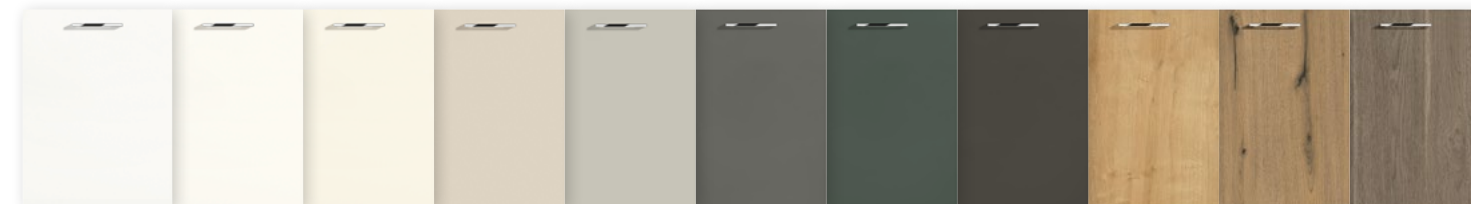

FAÇADES

Osez la couleur dans votre salle de bains. Grâce au nuancier laque mate Nolte SPA : Vous avez le choix parmi 20 coloris modernes, entre les teintes chaudes et froides, claires et foncées, chacun y trouvera son bonheur !

Nous vous proposons également la façade convenant à chaque budget : du mélaminé à la laque véritable, de l'uni à la pierre en passant par le décor bois, tout est possible. Et le meilleur : avec MatrixArt, la plupart des façades sont même disponibles sans poignée.

MANHATTAN

Blanc arctique   Blanc   Magnolia   Sahara   Platingrau   Gris platine   Black green   Graphite   Chêne de chalet   Chêne volcanique   Chêne argenté graphite