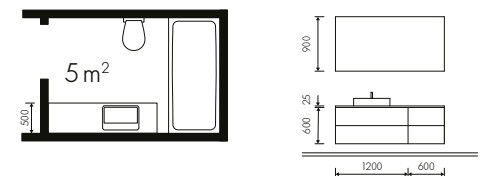

Composants utilisés : Façade SOFT LACK 763 – Laque véritable gris platine mat soyeux · Poignée profil aspect inox (G560) · Corps gris platine (PGD) · Plan de vasque 25 mm ciment gris agate (Z13) · Miroir mural avec éclairage indirect Emotion

Idée salle de bains **SOFT LACK** INTEMPOREL ET RECTILIGNE

Cette conception de salle de bains intemporelle et rectiligne, qui convainc avec des façades en laque véritable SOFT LACK gris platine mat soyeux, un plan de vasque en ciment gris agate et des poignées profil aspect inox, est synonyme d'élégance simple et de fonctionnalité moderne. Idéal pour tous ceux qui recherchent une salle de bains qui reste stylée et attrayante, aujourd'hui comme demain.

1. 1 - L'éclairage indirect crée une ambiance de bien-être très particulière.
2. 2 - Les armoires sous lavabo offrent l'espace de rangement nécessaire pour tous les ustensiles de bain ainsi qu'une bonne organisation intérieure pour maintenir l'ordre.