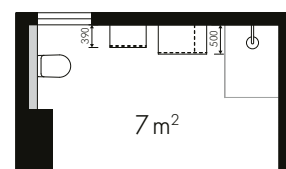

ENTRE GRAND ET PETIT, QUE SOUHAITEZ-VOUS ?

Meubles exclusifs et grand standing – nombreux sont ceux qui pensent immédiatement à la salle de bains de luxe dans une grande villa urbaine. Mais même la salle de bains la plus petite (la toilette séparée) peut être transformée rapidement en ambiance enchantée. Aménagez des salles de bains familiales sans renoncer à quoi que ce soit : un baume pour l'âme. Et trouvez la solution adaptée à pratiquement toutes les pièces. Essayez donc !

1. 1 - Une petite toilette séparée soulignée par des meubles exclusifs.
2. 2 - Certes peu de meubles mais minutieusement sélectionnés permettent de créer un volume de rangement généreux et une ambiance bien-être. Une salle de bains moderne se distingue par des surfaces laque véritable et la combinaison d'éléments ronds et carrés.
3. 3 - Vous pouvez souligner le charme d'une ancienne maison par des meubles modernes et un éclairage flexible. Le meuble-vasque avec plan continu et deux vasques proposent tant de place que vous pouvez installer la baignoire partout dans la pièce.