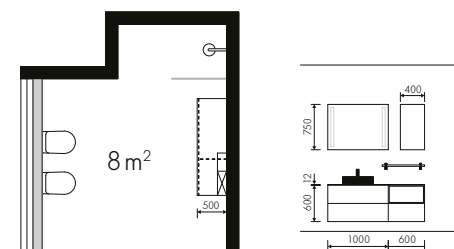

Idée salle de bains **STONE** COMME SCULPTEE DANS LA PIERRE : UNE SALLE DE BAINS A TOUCHER

Rien n'est aussi naturel que l'original. Un principe qui a sa raison-d'être – sauf peut-être pour **STONE** : le toucher incroyablement authentique de cette façade donne l'illusion de vrai béton. Dans cette planification, les touches de noir, par ex. sur la vasque et la poignée profil, jouent la carte des contrastes. L'éclairage Emotion sur le miroir – et indirect sous l'élément haut – est la star de cette salle de bains.