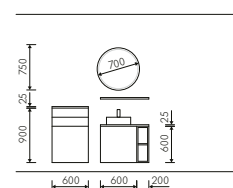

Idée salle de bains **SOFT LACK**

UNE AUTRE NUANCE

Cette salle de bains convainc à bien des égards. Premièrement, du point de vue esthétique : la façade tendance laque véritable SOFT LACK black green s'harmonise parfaitement avec le plan de vasque et la plaque de recouvrement chêne barriqué. Deuxièmement, les quelques meubles et la fonctionnalité ne sont pas incompatibles : on a même pu installer une lingère.