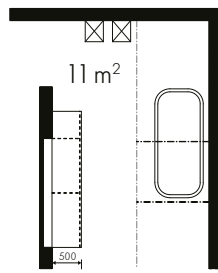

1. 1 - L'encadrement en verre exclusif dévoile tout ce qu'il y a à l'intérieur.
2. 2 - Les minces éléments secondaires offrent encore plus de place.
3. 3 - Les poignées profil sont parfaitement assorties à la façade brillante.