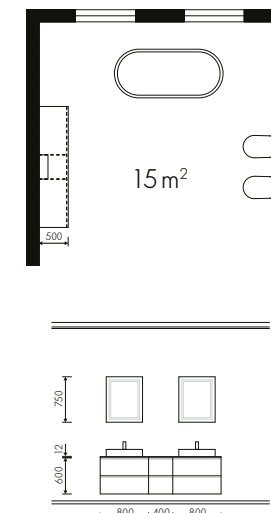

1. 1 - La façade SIGMA LACK est équipée d'une poignée profil intégrée.
2. 2 - Vous pouvez ranger vos accessoires préférés sur les étagères murales à emboîter.
3. 3 - Une télécommande permet de changer simplement la lumière de couleur du miroir mural.
4. 4 - Deux vasques pour encore plus de place.

Idée salle de bains **SIGMA LACK**

LA RENCONTRE DE L'ELEGANCE ET DU CHARME RUSTIQUE

La façade blanche avec poignée profil intégrée, discrète en arrière-plan, met en valeur le plan de vasque aspect marbre gris. Les formes pures et les surfaces douces de SIGMA LACK rendent hommage à l'art contemporain. Les étagères murales à emboîter pratiques sont une source de rangement supplémentaire. Mais elles sont également des éléments décoratifs à part entière.