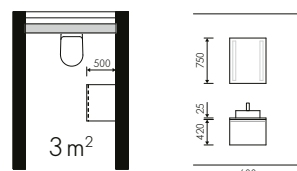

ENTRE GRAND ET PETIT, QUE SOUHAITEZ-VOUS ?

Meubles exclusifs et grand standing – nombreux sont ceux qui pensent immédiatement à la salle de bains de luxe dans une grande villa urbaine. Mais même la salle de bains la plus petite (la toilette séparée) peut être transformée rapidement en ambiance enchantée. Aménagez des salles de bains familiales sans renoncer à quoi que ce soit : un baume pour l'âme. Et trouvez la solution adaptée à pratiquement toutes les pièces. Essayez donc !

1. 1 - Une petite toilette séparée soulignée par des meubles exclusifs.
2. 2 - Certes peu de meubles mais minutieusement sélectionnés permettent de créer un volume de rangement généreux et une ambiance bien-être. Une salle de bains moderne se distingue par des surfaces laque véritable et la combinaison d'éléments ronds et carrés.
3. 3 - Vous pouvez souligner le charme d'une ancienne maison par des meubles modernes et un éclairage flexible. Le meuble-vasque avec plan continu et deux vasques proposent tant de place que vous pouvez installer la baignoire partout dans la pièce.