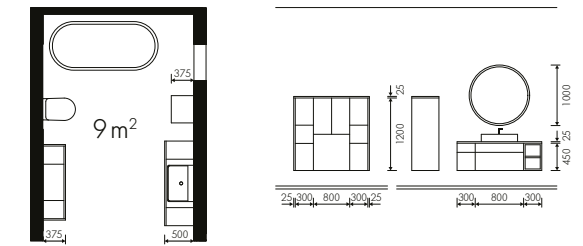

Composants utilisés : Façade PLUS 60G – Graphite mat soyeux · Poignée noir (G217) · Corps graphite (GTD) · Plan de vasque 25 mm chêne volcanique (E39) · Miroir mural avec éclairage Emotion

1. 1 - Les détails noirs comme la robinetterie et les poignées apportent une touche d'originalité.
2. 2 - Combinaison armoire-étagère : un point fort de la pièce qui combine harmonieusement rangement et design.
3. 3 - Cette salle de bains est complétée par des armoires avec des étagères éclairées qui offrent un espace de rangement suffisant.

Idée salle de bains **PLUS**

L'ELEGANCE MODERNE RENCONTRE LA FONCTIONNALITE

Pour une salle de bains stylée et fonctionnelle, nous recommandons cette planification avec des façades en PLUS graphite mat soyeux, combinées à un plan de vasque en chêne volcanique. Cette combinaison offre un équilibre élégant entre l'esthétique moderne et la chaleur naturelle. Un miroir rond et éclairé ajoute une touche de modernité et crée une atmosphère agréable grâce à l'éclairage Emotion.