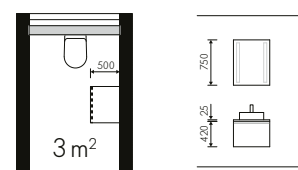

Idée salle de bains **MANHATTAN**

TOUT CE QU'IL Y A DE MIEUX POUR LES INVITES

Cet exemple montre parfaitement que Nolte SPA n'est pas fait que pour les grandes salles de bains : du porte-serviettes au miroir éclairé avec commande par mouvement, tout ce qu'il faut pour aménager la salle de bains des invités !