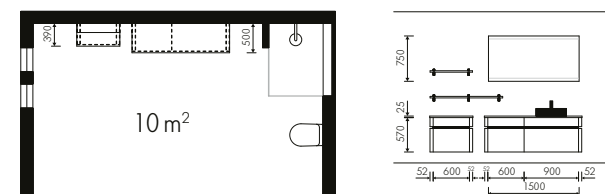

1. 1 - En série chez Nolte SPA : les tiroirs sous la vasque sont équipés d'un insert pour produits de beauté avec découpe du siphon intégrée.
2. 2 - Les étagères murales à emboîter assorties offrent un rangement supplémentaire
3. 3 - Grâce aux habillages latéraux, la poignée gorge éclairée MatrixArt souligne l'uniformité élégante