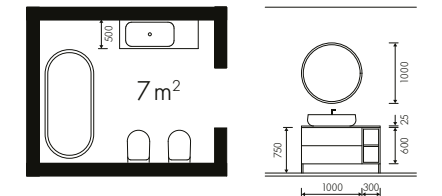

- 1 - Lavabo élégant avec robinetterie tendance en noir mat.
- 2 - Pieds noirs sur socle comme alternative à la solution murale.