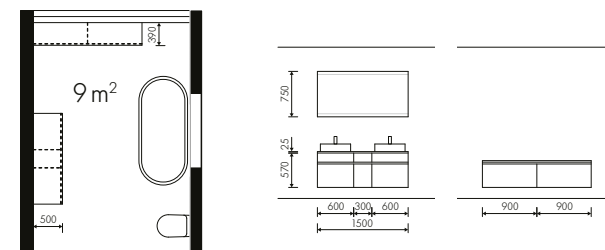

Dans la journée ou en pleine nuit : l'éclairage DEL réglable en continu crée une ambiance chaleureuse à chaque instant.

- 1 - Les tiroirs et coulissants des meubles-vasques offrent un maximum de place
- 2 - Les mitigeurs mats reprennent la teinte dominante
- 3 - Très exclusifs : les côtés visibles du corps identiques à la façade

Idée salle de bains **NOVA LACK**

UNE DECO BRILLANTE INOUBLIABLE

Les matériaux exclusifs sont la base des salles de bains minimalistes. Les façades laque véritable NOVA LACK noir sombre brillant conviennent donc parfaitement. La poignée gorge Matrix Art éclairée permet de renoncer à toute poignée classique. Le minimalisme par excellence ! Avec un blanc sobre et le plan de vasque décor bois chêne nouveau platine, on obtient une oasis de bien-être, ambiance loft, pleine de contrastes.