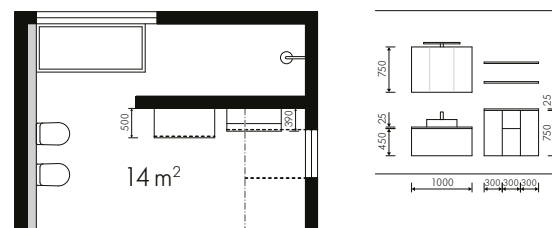

1 - Le chant d'étanchéité en série des meubles empêche la poussière et l'humidité de pénétrer à l'intérieur.