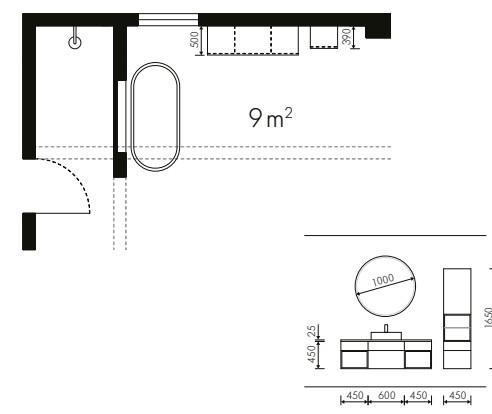

Idée salle de bains **ARTWOOD**

L'ART D'UNE SALLE DE BAINS SIMPLEMENT BELLE

Déclinée en décor chêne nouveau nature, ARTWOOD diffuse confort et chaleur – un effet renforcé encore plus par l'éclairage Emotion sur le miroir et les casiers ouverts. Les accessoires, tels que les poignées, le mitigeur et les taquets noir tendance, multiplient les touches design. Que vous habitez à l'orée des bois ou en pleine ville, cette salle de bains vous comblera.

- 1 - L'éclairage indirect se retrouve dans les casiers ouverts.
- 2 - Les inserts pratiques permettent de ranger toutes sortes d'ustensiles dans les tiroirs.
- 3 - Il est également possible d'aménager les coulissants.