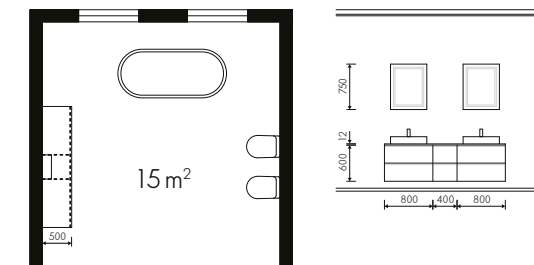

ENTRE GRAND ET PETIT, QUE SOUHAITEZ-VOUS ?

Meubles exclusifs et grand standing – nombreux sont ceux qui pensent immédiatement à la salle de bains de luxe dans une grande villa urbaine. Mais même la salle de bains la plus petite (la toilette séparée) peut être transformée rapidement en ambiance enchantée. Aménagez des salles de bains familiales sans renoncer à quoi que ce soit : un baume pour l'âme. Et trouvez la solution adaptée à pratiquement toutes les pièces. Essayez donc !

1. 1 - Une petite toilette séparée soulignée par des meubles exclusifs.
2. 2 - Certes peu de meubles mais minutieusement sélectionnés permettent de créer un volume de rangement généreux et une ambiance bien-être. Une salle de bains moderne se distingue par des surfaces laque véritable et la combinaison d'éléments ronds et carrés.
3. 3 - Vous pouvez souligner le charme d'une ancienne maison par des meubles modernes et un éclairage flexible. Le meuble-vasque avec plan continu et deux vasques proposent tant de place que vous pouvez installer la baignoire partout dans la pièce.