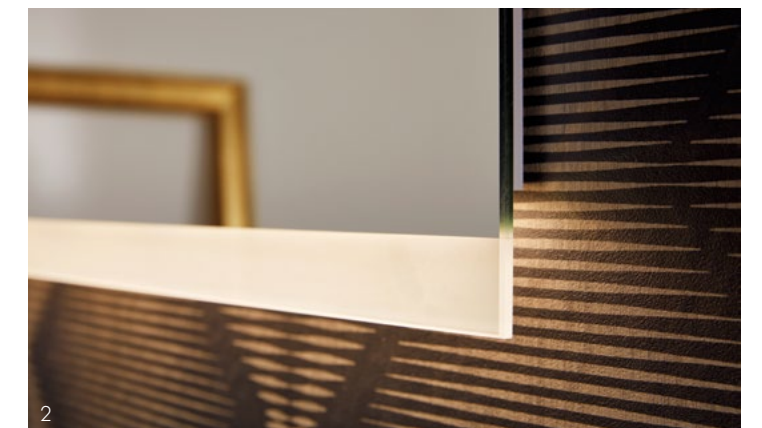

Idée salle de bains **SOFT LACK**

EQUILIBRE PARFAIT DES COULEURS ET MATERIAUX

Cette salle de bains est la preuve incontestable que quelques gestes suffisent pour créer une ambiance bien-être : les matériaux exclusifs (SOFT LACK Lava) sont soulignés par la poignée gorge MatrixArt noir avec éclairage Emotion. Sans oublier le plan de vasque en noyer cuba pour couronner le tout. Une salle de bains harmonieuse avec de précieux éléments.

MATRIXART
by notte spa

Composants utilisés : Façade SOFT LACK 76L – Laque véritable lava mat soyeux · MatrixArt sans poignée avec poignée gorge noire (G591) et éclairage Emotion · Corps Sahara (SHD) avec côtés visibles lava mat soyeux (LML) · Plan de vasque 25 mm noyer cuba (A23) · Miroir avec éclairage Emotion, dimensions variables

1 - Les détails noirs (mitigeur et vasque) attirent tous les regards.

2 - L'éclairage intégré dans le miroir apporte une ambiance chaleureuse.